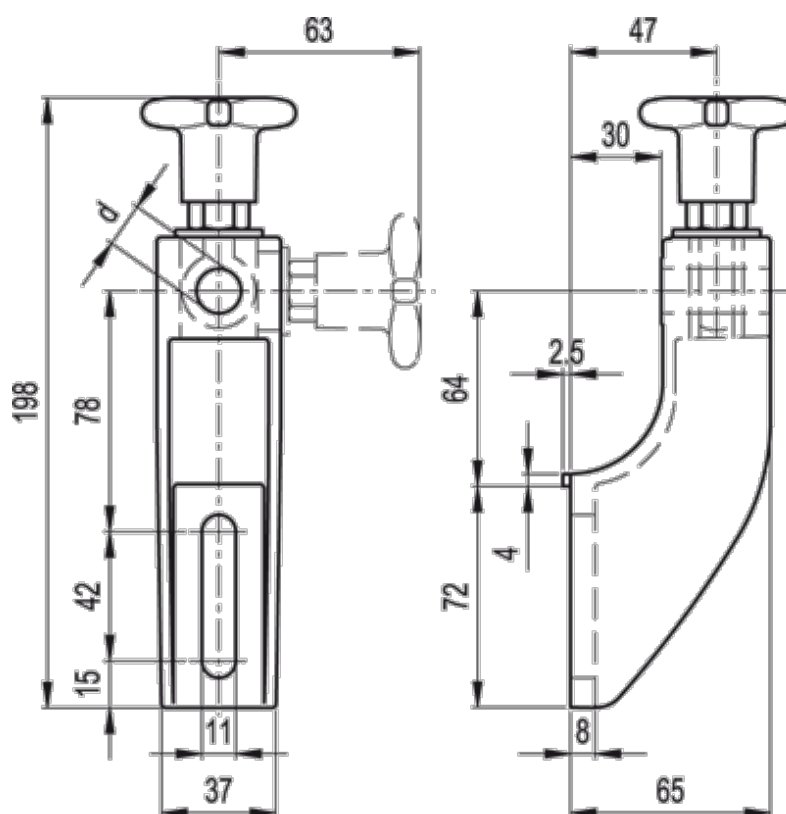

Varenummer: 2310419656
Beskrivelse: E+G Profilbeslag
SPF.V-16

Mål

d = 16
Vægt (g) = 185